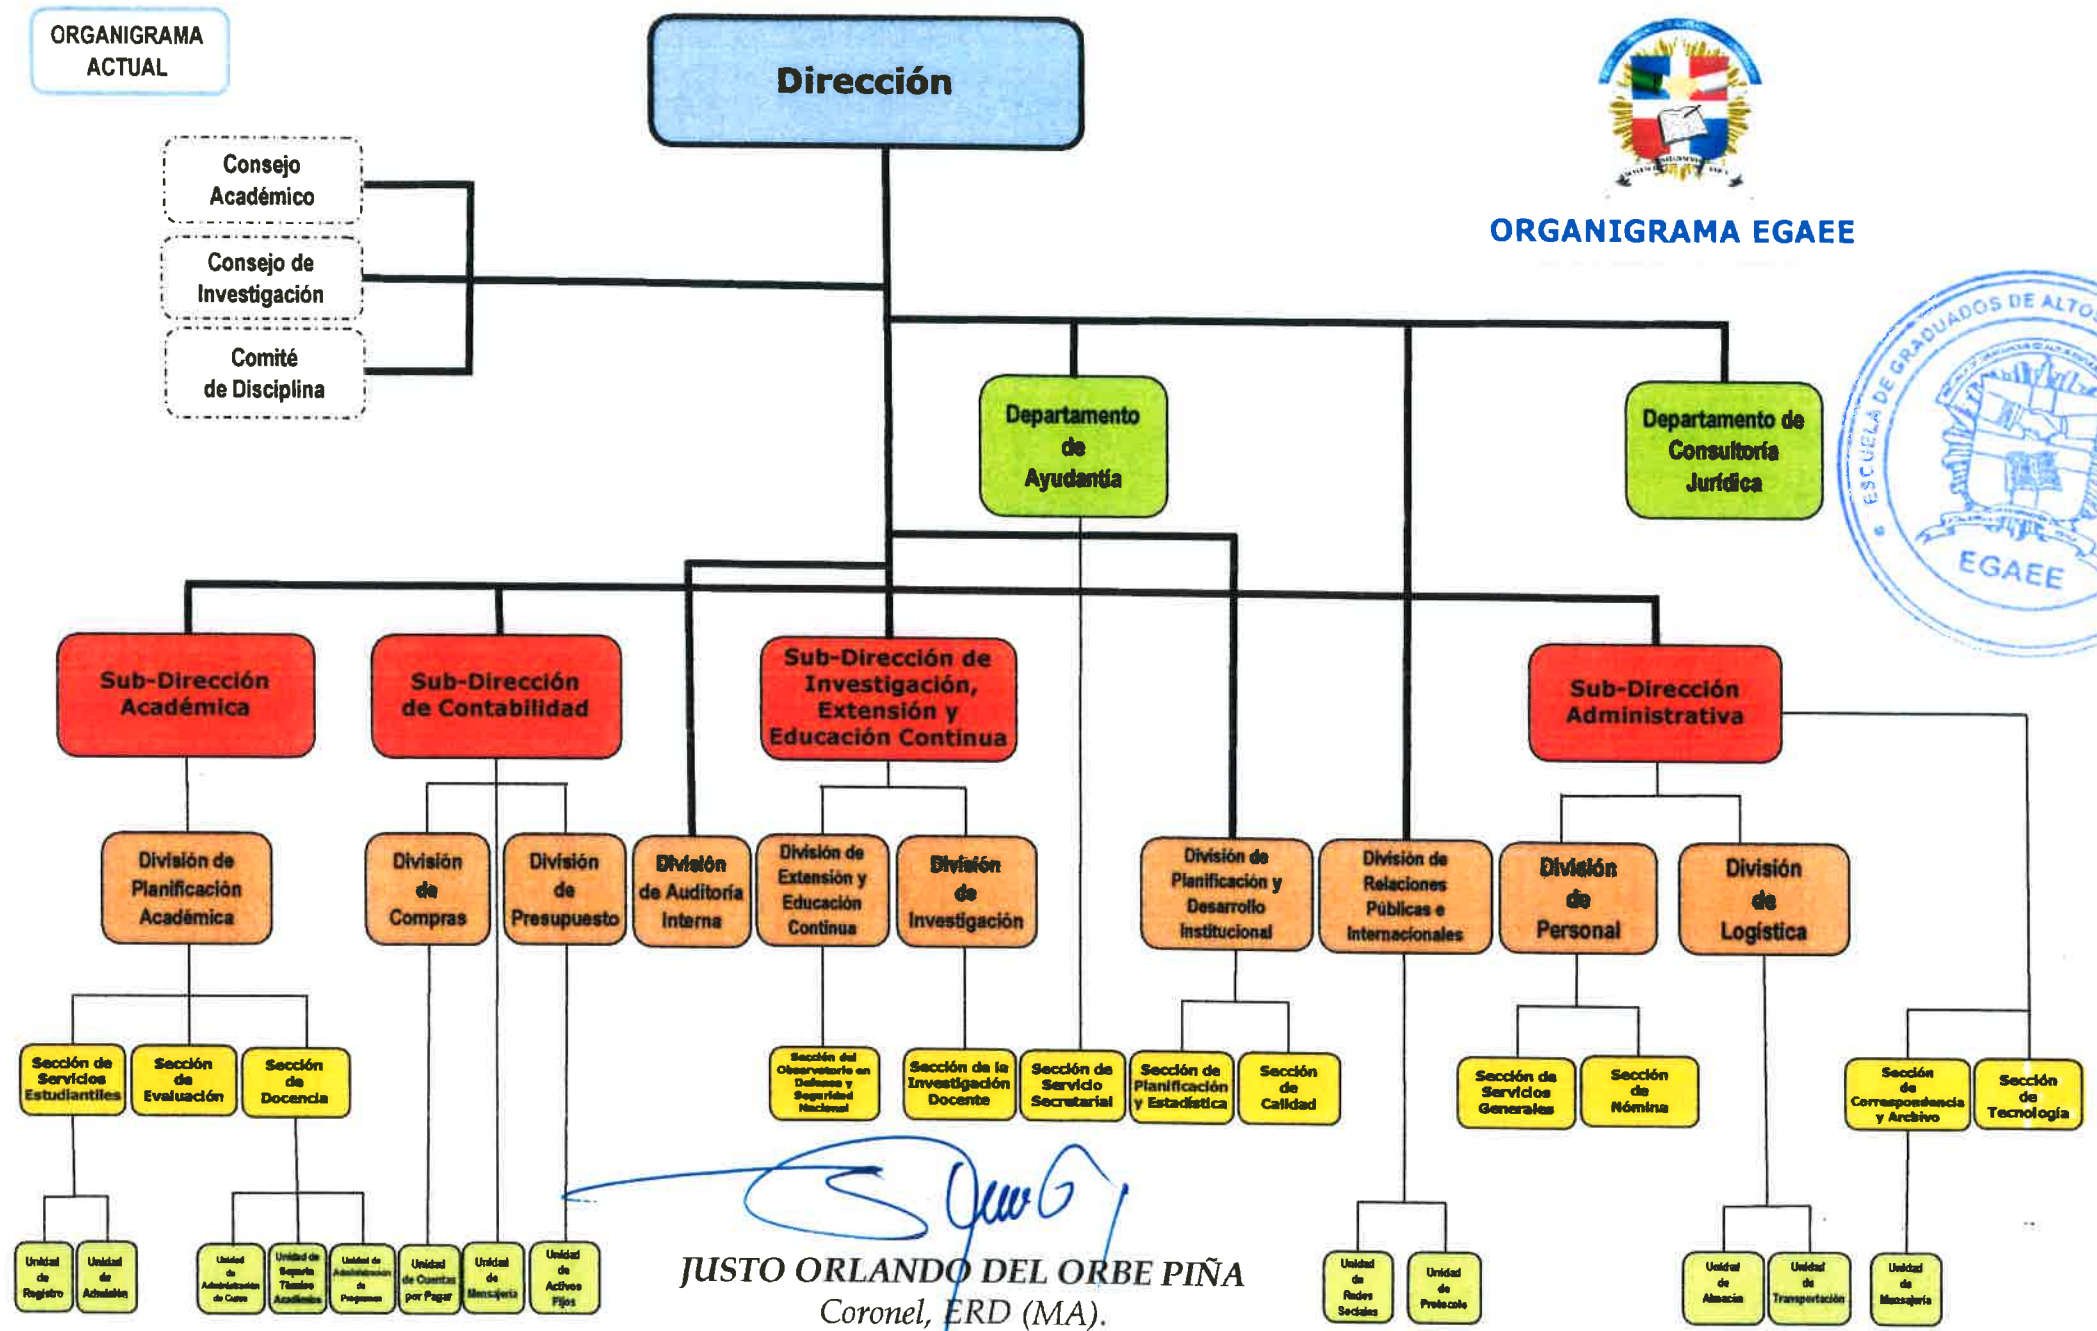

ORGANIGRAMA ACTUAL

ORGANIGRAMA EGAE

Justo Orlando del Orbe Piña
 Coronel, ERD (MA).
 Director, EGAE.